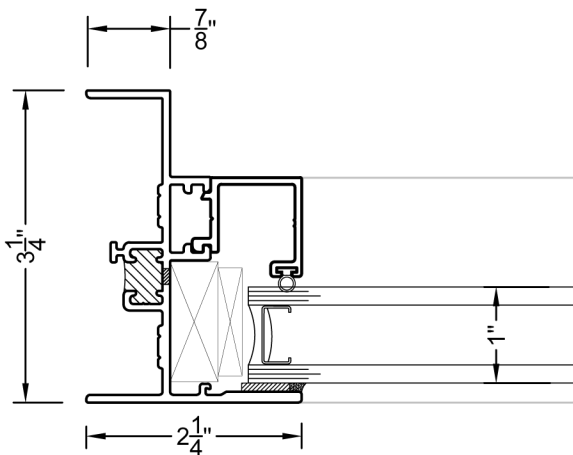

⑤A H MULLION
 PW8510 OVER PW8510

PW8510-2H HORIZONTAL 2 LITE

PW8510-3H HORIZONTAL 3 LITE

PW8510-2V & PW8510-2H WITH H MULLION

PW8510-3V & PW8510-3V
 WITH 3PC MULLION

3 1/4" FRAME DEPTH

8510 FIXED WINDOW

① HEAD
PW8510

② SILL
PW8510

③ JAMB
PW8510

③ JAMB
PW8510

PW8510-2H OVER PW8510

④ STACK MULLION
 PW8510 OVER PW8510

④A H MULLION
 PW8510 OVER PW8510

VER: 2020.03

PW8510-2V & PW8510-2V WITH H MULLION