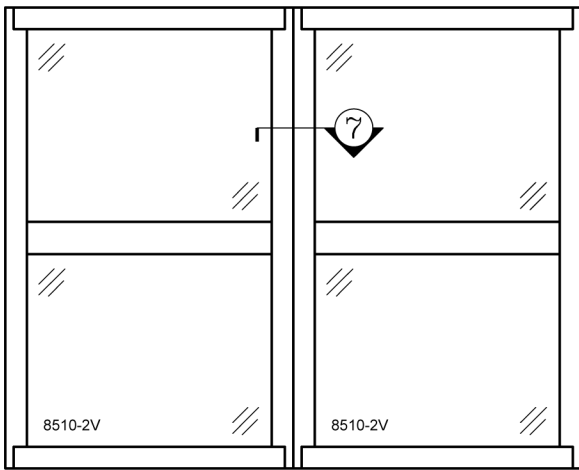

PW8510-2V & PW8510-2H WITH H MULLION