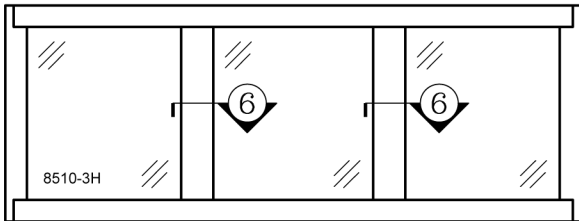

PW8510-3H HORIZONTAL 3 LITE