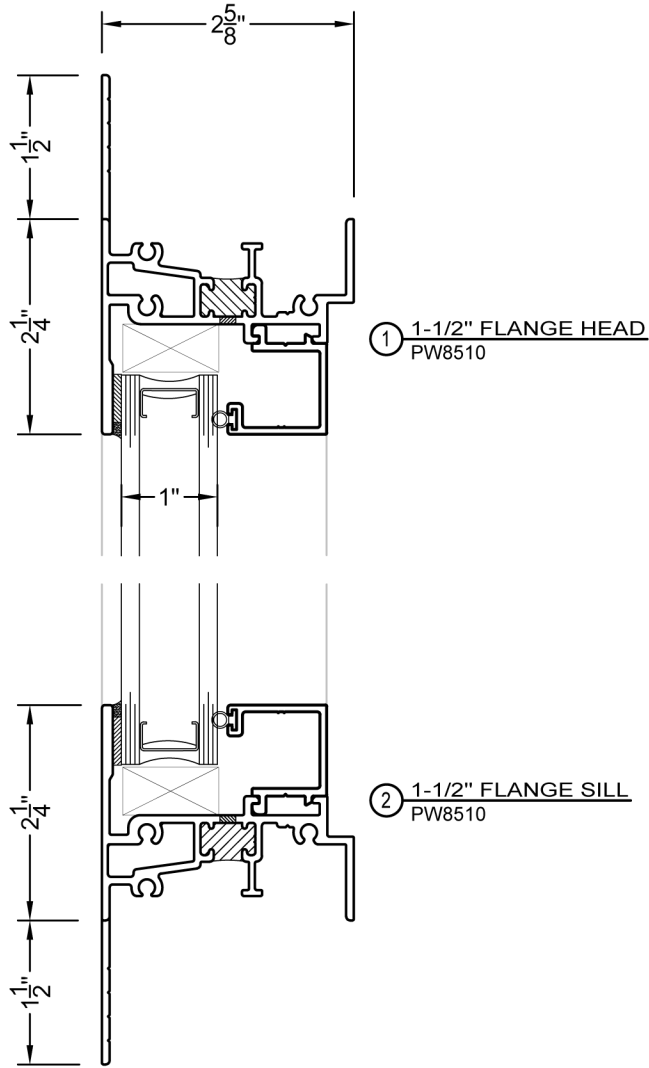

- 2⁵/₈" FRAME (PAGE 2-6)
 - SECTION DETAILS -P2
 - MULLION -P3-P4
 - NAILING FIN -P5
 - FACE FLANGE -P6
- 3¹/₄" FRAME (PAGE 7-10)
 - SECTION DETAILS -P7
 - MULLION -P8-P9
 - FACE FLANGE -P10

FEATURES

- ALUMINUM THERMAL-BREAK FIXED WINDOW
- 2-5/8" FRAME DEPTH
- 1" DOUBLE PANE INSULATED GLASS
- HEAVY DUTY EXTRUSION
- AAMA 2604 POWDER COAT PAINT

2⁵/₈" FRAME DEPTH

8510 FIXED WINDOW

VER: 2020.03

PW8510-2V VERTICAL 2 LITE

PW8510-3V VERTICAL 3 LITE

④ T IMPOST
 PW8510

PW8510-2H OVER PW8510

⑤ STACK MULLION
 PW8510 OVER PW8510

⑤A H MULLION
 PW8510 OVER PW8510

PW8510-2H HORIZONTAL 2 LITE

PW8510-3H HORIZONTAL 3 LITE

PW8510-2V & PW8510-2H WITH H MULLION

PW8510-3V & PW8510-3V
 WITH 3PC MULLION

3 1/4" FRAME DEPTH

8510 FIXED WINDOW

① HEAD
PW8510

② SILL
PW8510

③ JAMB
PW8510

③ JAMB
PW8510

PW8510-2H OVER PW8510

④ STACK MULLION
 PW8510 OVER PW8510

④A H MULLION
 PW8510 OVER PW8510

VER: 2020.03

PW8510-2V & PW8510-2V WITH H MULLION