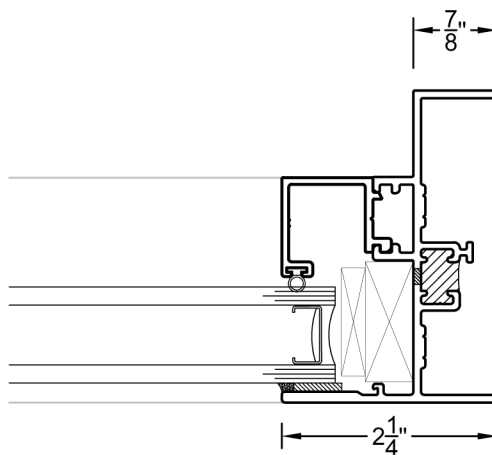

⑤A H MULLION
 PW8510 OVER PW8510

PW8510-2H HORIZONTAL 2 LITE

PW8510-3H HORIZONTAL 3 LITE

PW8510-2V & PW8510-2H WITH H MULLION

PW8510-3V & PW8510-3V
 WITH 3PC MULLION

3 1/4" FRAME DEPTH

8510 FIXED WINDOW

① HEAD
PW8510

② SILL
PW8510

③ JAMB
PW8510

③ JAMB
PW8510

PW8510-2H OVER PW8510

④ STACK MULLION
 PW8510 OVER PW8510

④A H MULLION
 PW8510 OVER PW8510

VER: 2020.03

PW8510-2V & PW8510-2V WITH H MULLION