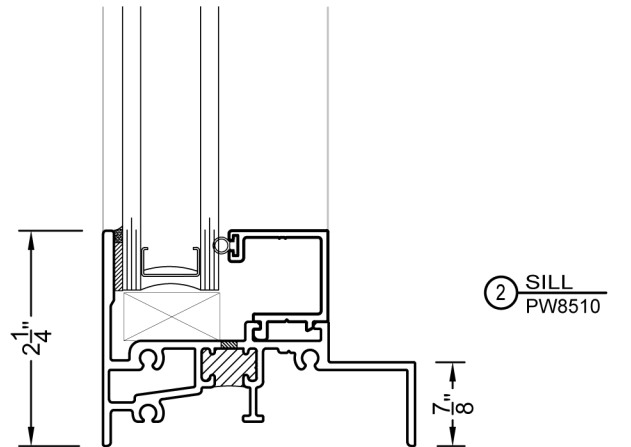

⑤A H MULLION
 PW8510 OVER PW8510

PW8510-2H HORIZONTAL 2 LITE

PW8510-3H HORIZONTAL 3 LITE

PW8510-2V & PW8510-2H WITH H MULLION

PW8510-3V & PW8510-3V
 WITH 3PC MULLION

3 1/4" FRAME DEPTH

8510 FIXED WINDOW

① HEAD
PW8510

② SILL
PW8510

③ JAMB
PW8510

③ JAMB
PW8510

PW8510-2H OVER PW8510

④ STACK MULLION
 PW8510 OVER PW8510

④A H MULLION
 PW8510 OVER PW8510

VER: 2020.03

PW8510-2V & PW8510-2V WITH H MULLION