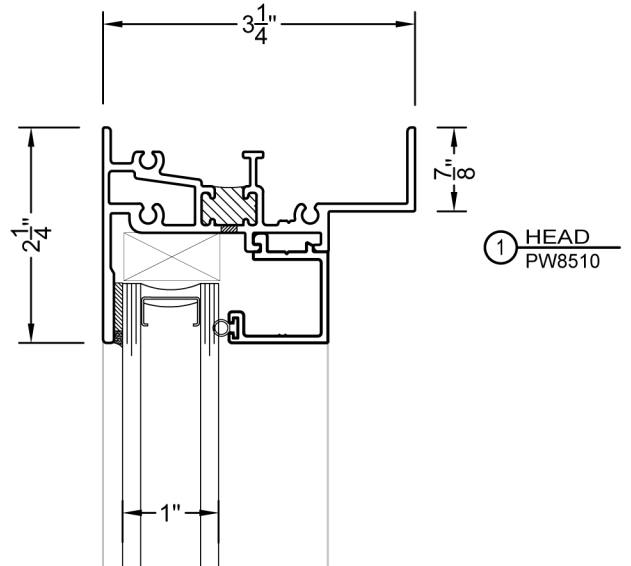

⑤A H MULLION
 PW8510 OVER PW8510

PW8510-2H HORIZONTAL 2 LITE

PW8510-3H HORIZONTAL 3 LITE

PW8510-2V & PW8510-2H WITH H MULLION

PW8510-3V & PW8510-3V
 WITH 3PC MULLION

3 1/4" FRAME DEPTH

8510 FIXED WINDOW

① HEAD
PW8510

② SILL
PW8510

③ JAMB
PW8510

③ JAMB
PW8510

PW8510-2H OVER PW8510

④ STACK MULLION
 PW8510 OVER PW8510

④A H MULLION
 PW8510 OVER PW8510

VER: 2020.03

PW8510-2V & PW8510-2V WITH H MULLION