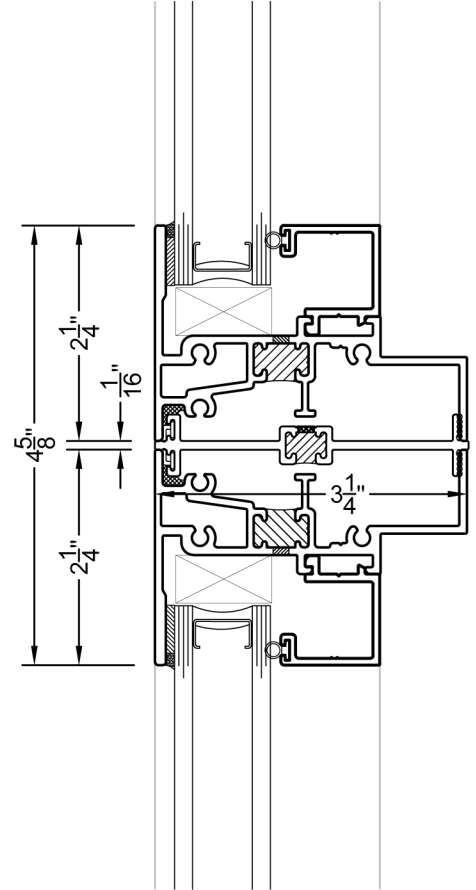

2⁵/₈" FRAME DEPTH

8510 FIXED WINDOW

VER: 2020.03

PW8510-2V VERTICAL 2 LITE

PW8510-3V VERTICAL 3 LITE

④ T IMPOST
 PW8510

PW8510-2H OVER PW8510

⑤ STACK MULLION
 PW8510 OVER PW8510

⑤A H MULLION
 PW8510 OVER PW8510

PW8510-2H HORIZONTAL 2 LITE

PW8510-3H HORIZONTAL 3 LITE

PW8510-2V & PW8510-2H WITH H MULLION

PW8510-3V & PW8510-3V
 WITH 3PC MULLION

3 1/4" FRAME DEPTH

8510 FIXED WINDOW

① HEAD
PW8510

② SILL
PW8510

③ JAMB
PW8510

③ JAMB
PW8510

PW8510-2H OVER PW8510

④ STACK MULLION
 PW8510 OVER PW8510

④A H MULLION
 PW8510 OVER PW8510

VER: 2020.03

PW8510-2V & PW8510-2V WITH H MULLION

⑤ H MULLION
 PW8510 & PW8510

PW8510-3V & PW8510-3V
 WITH 3PC MULLION

⑥ 3PC MULLION
 PW8510 & PW8510