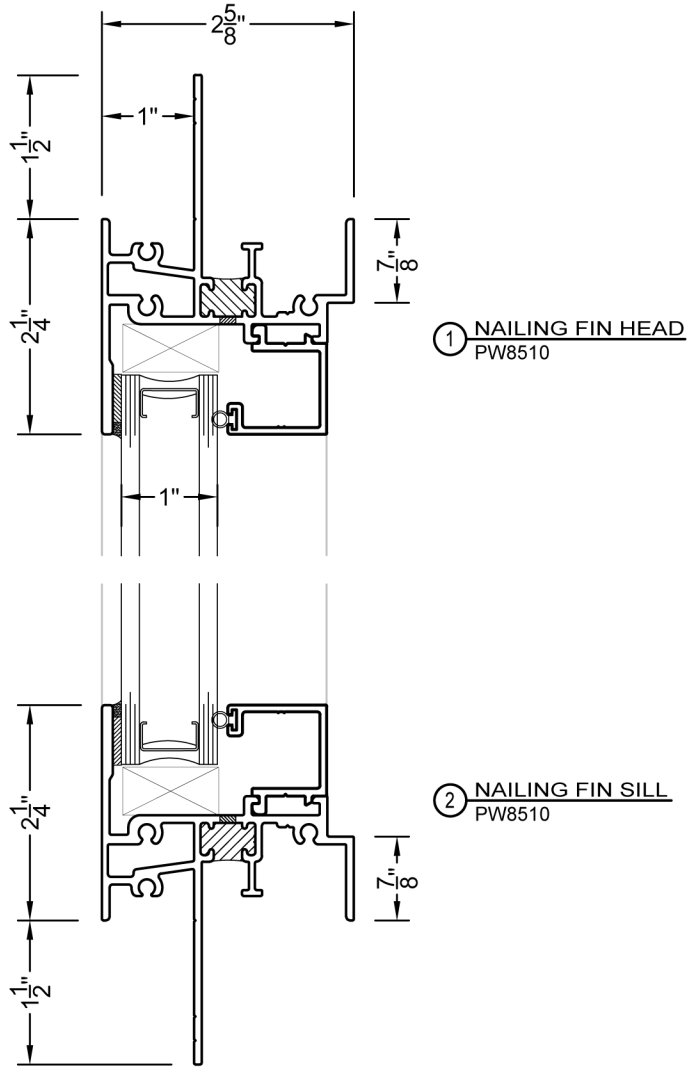

⑤A H MULLION
 PW8510 OVER PW8510

PW8510-2H HORIZONTAL 2 LITE

PW8510-3H HORIZONTAL 3 LITE

PW8510-2V & PW8510-2H WITH H MULLION

PW8510-3V & PW8510-3V
 WITH 3PC MULLION

3 1/4" FRAME DEPTH

8510 FIXED WINDOW

① HEAD
PW8510

② SILL
PW8510

③ JAMB
PW8510

③ JAMB
PW8510

PW8510-2H OVER PW8510

④ STACK MULLION
 PW8510 OVER PW8510

④A H MULLION
 PW8510 OVER PW8510

VER: 2020.03

PW8510-2V & PW8510-2V WITH H MULLION