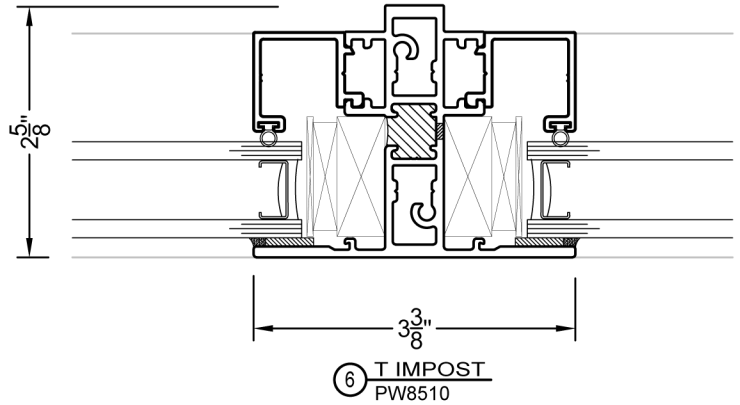

⑤A H MULLION
 PW8510 OVER PW8510

PW8510-2H HORIZONTAL 2 LITE

PW8510-3H HORIZONTAL 3 LITE

PW8510-2V & PW8510-2H WITH H MULLION

PW8510-3V & PW8510-3V
 WITH 3PC MULLION

3 1/4" FRAME DEPTH

8510 FIXED WINDOW

① HEAD
PW8510

② SILL
PW8510

③ JAMB
PW8510

③ JAMB
PW8510

PW8510-2H OVER PW8510

④ STACK MULLION
 PW8510 OVER PW8510

④A H MULLION
 PW8510 OVER PW8510

VER: 2020.03

PW8510-2V & PW8510-2V WITH H MULLION