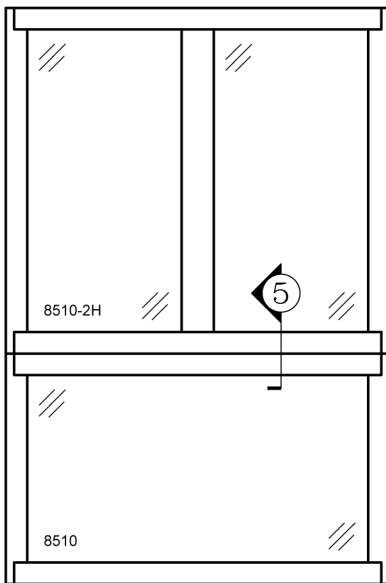

2⁵/₈" FRAME DEPTH

8510 FIXED WINDOW

VER: 2020.03

PW8510-2V VERTICAL 2 LITE

PW8510-3V VERTICAL 3 LITE

④ T IMPOST
 PW8510

PW8510-2H OVER PW8510

⑤ STACK MULLION
 PW8510 OVER PW8510