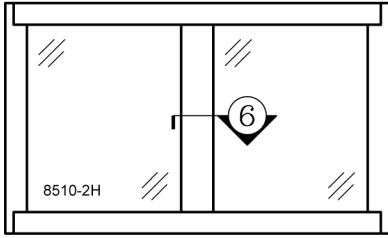

PW8510-2H HORIZONTAL 2 LITE